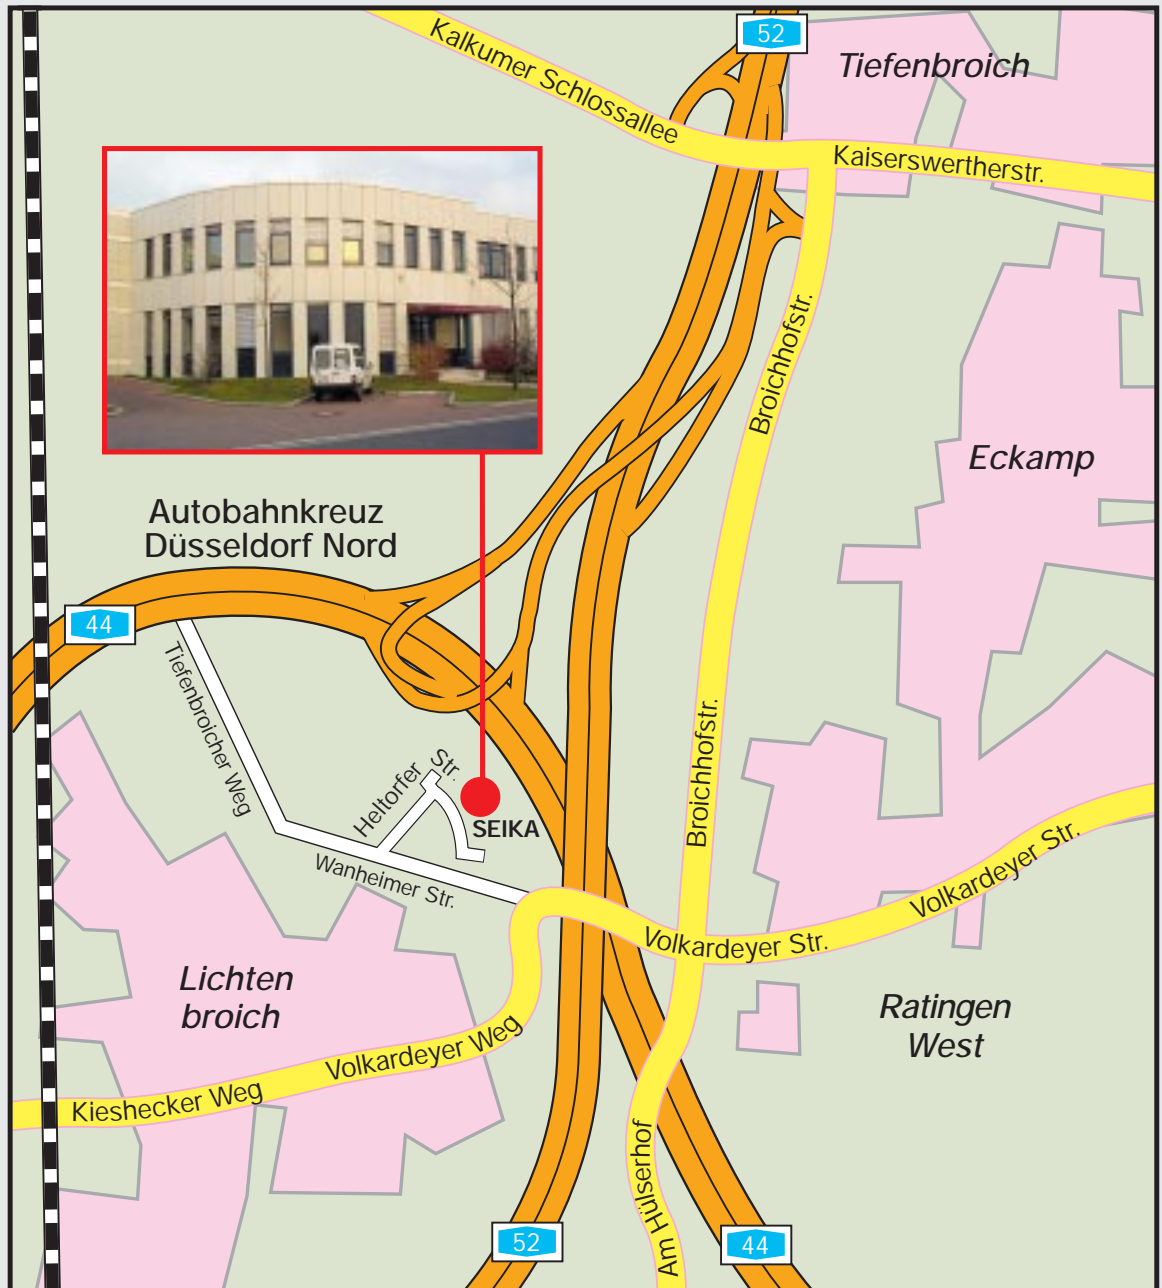

Ihr Weg zu uns
Your way to Seika

von Essen
from Essen

vom Flughafen
from airport

von Düsseldorf
from Düsseldorf

von Oberhausen/Köln
from Oberhausen/Köln

Heltorfer Str. 16
D-40472 Düsseldorf Germany
Telefon 0211-4158-0

Gute Fahrt
Have a nice trip